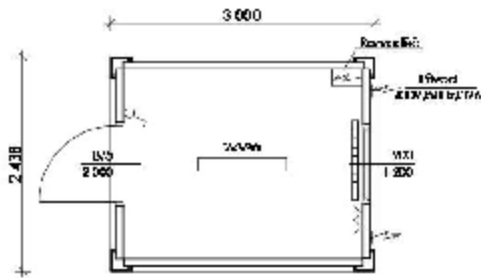

Stavební buňky

Stavební buňka – AB 3

- Venkovní rozměry:** D/Š/V 3000 x 2438 x 2600 mm
- Izolace:** standard
- Elektroinstalace:** komplet. elektroinstalace
- Vnitřní obložení:** bílý nebo dřevěný dekor
- Základní vybavení:** 1 x venkovní, ocelové dveře 875 x 2000 mm
1 x plastové okno 900 x 1200 mm s roletami
(1 x 2 KW topení – za příplatek)

Stavební buňka – AB 4

- Venkovní rozměry:** D/Š/V 4000 x 2438 x 2600 mm
- Izolace:** standard
- Elektroinstalace:** komplet. elektroinstalace
- Vnitřní obložení:** bílý nebo dřevěný dekor
- Základní vybavení:** 1 x venkovní, ocelové dveře 875 x 2000 mm
1 x plastové okno 900 x 1200 mm s roletami
(2 x plastové okno 900 x 1200 mm s roletami – za příplatek,
1 x 2 KW topení – za příplatek)

Stavební buňka – AB 5

- Venkovní rozměry:** D/Š/V 5000 x 2438 x 2600 mm
- Izolace:** standard
- Elektroinstalace:** komplet. elektroinstalace
- Vnitřní obložení:** bílý nebo dřevěný dekor
- Základní vybavení:** 1 x venkovní, ocelové dveře 875 x 2000 mm
1 x plastové okno 1800 x 1200 mm s roleta
(2 x plastové okno 900 x 1200 mm s roletami – za příplatek,
1 x 2 KW topení – za příplatek)

Stavební buňka - AB 6/WC

Venkovní rozměry: D/Š/V 6058 x 2438 x 2600 mm
Izolace: standard
Elektroinstalace: komplet. elektroinstalace
Vnitřní obložení: bílý nebo dřevěný dekor
Základní vybavení: 1 x venkovní, ocelové dveře 875 x 2000 r
1 x plastové okno 1800 x 1200 mm s role
1 x sanitární okno 600x600 mm