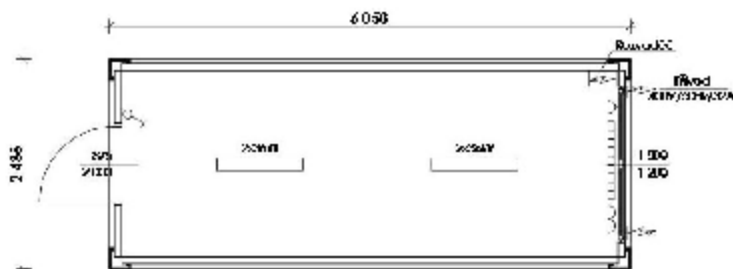

Stavební buňka – AB 5

- Venkovní rozměry:** D/Š/V 5000 x 2438 x 2600 mm
- Izolace:** standard
- Elektroinstalace:** komplet. elektroinstalace
- Vnitřní obložení:** bílý nebo dřevěný dekor
- Základní vybavení:** 1 x venkovní, ocelové dveře 875 x 2000 mm
1 x plastové okno 1800 x 1200 mm s roleta
(2 x plastové okno 900 x 1200 mm s roletami – za příplatek,
1 x 2 KW topení – za příplatek)

Stavební buňka – AB 6

- Venkovní rozměry:** D/Š/V 6050 x 2438 x 2600 mm
- Izolace:** standard
- Elektroinstalace:** komplet. elektroinstalace
- Vnitřní obložení:** bílý nebo dřevěný dekor
- Základní vybavení:** 1 x venkovní, ocelové dveře 875 x 2000 mm
1 x plastové okno 1800 x 1200 mm s roleta
(2 x plastové okno 900 x 1200 mm s roletami – za příplatek,
1 x 2 KW topení – za příplatek)

s různými rozměry nebo vybavením

Stavební buňka - AB 6/2,5 m vnitřní výška

Venkovní rozměry: D/Š/V 6058 x 2438 x 2800 mm
Izolace: standard
Elektroinstalace: komplet. elektroinstalace
Vnitřní obložení: bílý nebo dřevěný dekor
Základní vybavení: 1 x venkovní, ocelové dveře 875 x 2000 r
1 x plastové okno 1800 x 1200 mm s role
(1 x 2 KW topení – za příplatek)

Stavební buňka - AB 6/3 m šířka

Venkovní rozměry: D/Š/V 6058 x 3000 x 2600 mm
Izolace: standard
Elektroinstalace: komplet. elektroinstalace
Vnitřní obložení: bílý nebo dřevěný dekor
Základní vybavení: 1 x venkovní, ocelové dveře 875 x 2000 r
1 x plastové okno 1800 x 1200 mm s role
(2 x plastové okno 900 x 1200 mm s roletami – za příplatek
1 x 2 KW topení – za příplatek)