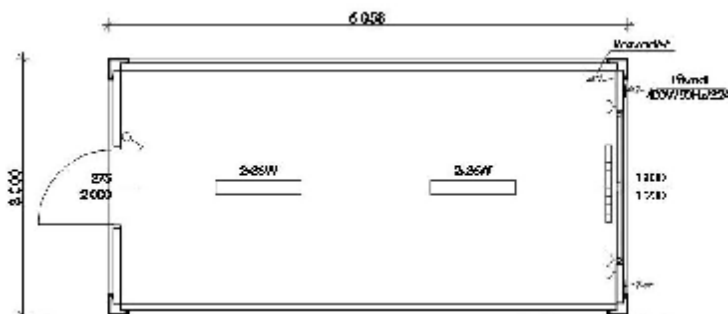

Stavební buňka – AB 6

- Venkovní rozměry:** D/Š/V 6050 x 2438 x 2600 mm
- Izolace:** standard
- Elektroinstalace:** komplet. elektroinstalace
- Vnitřní obložení:** bílý nebo dřevěný dekor
- Základní vybavení:** 1 x venkovní, ocelové dveře 875 x 2000 mm
1 x plastové okno 1800 x 1200 mm s roleta
(2 x plastové okno 900 x 1200 mm s roletami – za příplatek,
1 x 2 KW topení – za příplatek)

s různými rozměry nebo vybavením

Stavební buňka - AB 6/2,5 m vnitřní výška

Venkovní rozměry: D/Š/V 6058 x 2438 x 2800 mm
Izolace: standard
Elektroinstalace: komplet. elektroinstalace
Vnitřní obložení: bílý nebo dřevěný dekor
Základní vybavení: 1 x venkovní, ocelové dveře 875 x 2000 r
1 x plastové okno 1800 x 1200 mm s role
(1 x 2 KW topení – za příplatek)

Stavební buňka - AB 6/3 m šířka

Venkovní rozměry: D/Š/V 6058 x 3000 x 2600 mm
Izolace: standard
Elektroinstalace: komplet. elektroinstalace
Vnitřní obložení: bílý nebo dřevěný dekor
Základní vybavení: 1 x venkovní, ocelové dveře 875 x 2000 r
1 x plastové okno 1800 x 1200 mm s role
(2 x plastové okno 900 x 1200 mm s roletami – za příplatek
1 x 2 KW topení – za příplatek)

Stavební buňka - AB 6/WC

Venkovní rozměry: D/Š/V 6058 x 2438 x 2600 mm
Izolace: standard
Elektroinstalace: komplet. elektroinstalace
Vnitřní obložení: bílý nebo dřevěný dekor
Základní vybavení: 1 x venkovní, ocelové dveře 875 x 2000 r
1 x plastové okno 1800 x 1200 mm s role
1 x sanitární okno 600x600 mm