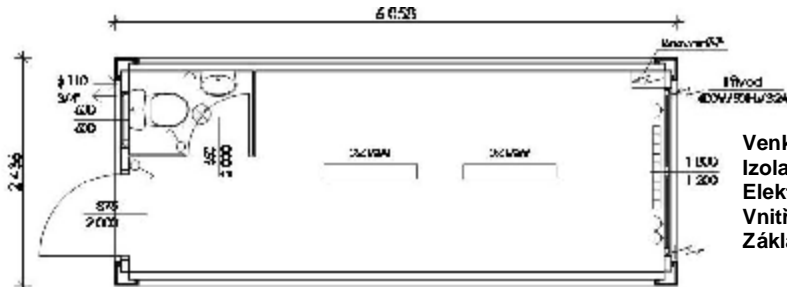

s různými rozměry nebo vybavením

Stavební buňka - AB 6/2,5 m vnitřní výška

Venkovní rozměry: D/Š/V 6058 x 2438 x 2800 mm
Izolace: standard
Elektroinstalace: komplet. elektroinstalace
Vnitřní obložení: bílý nebo dřevěný dekor
Základní vybavení: 1 x venkovní, ocelové dveře 875 x 2000 r
1 x plastové okno 1800 x 1200 mm s role
(1 x 2 KW topení – za příplatek)

Stavební buňka - AB 6/3 m šířka

Venkovní rozměry: D/Š/V 6058 x 3000 x 2600 mm
Izolace: standard
Elektroinstalace: komplet. elektroinstalace
Vnitřní obložení: bílý nebo dřevěný dekor
Základní vybavení: 1 x venkovní, ocelové dveře 875 x 2000 r
1 x plastové okno 1800 x 1200 mm s role
(2 x plastové okno 900 x 1200 mm s roletami – za příplatek
1 x 2 KW topení – za příplatek)

Stavební buňka - AB 6/ předsíňka

Venkovní rozměry: D/Š/V 6058 x 2438 x 2600 mm
Izolace: standard
Elektroinstalace: komplet. elektroinstalace
Vnitřní obložení: bílý nebo dřevěný dekor
Základní vybavení: 1 x venkovní, ocelové dveře 875 x 2000 r
1 x plastové okno 1800 x 1200 mm s role
1 x předsíňka s vnitřními dveřmi
(1 x 2 KW topení – za příplatek)

Stavební buňka - AB 6/WC

Venkovní rozměry: D/Š/V 6058 x 2438 x 2600 mm
Izolace: standard
Elektroinstalace: komplet. elektroinstalace
Vnitřní obložení: bílý nebo dřevěný dekor
Základní vybavení: 1 x venkovní, ocelové dveře 875 x 2000 r
1 x plastové okno 1800 x 1200 mm s role
1 x sanitární okno 600x600 mm