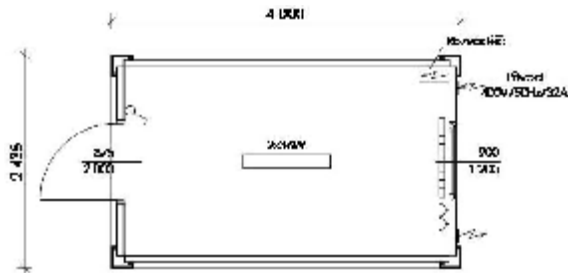

Stavební buňky

Stavební buňka – AB 3

- Venkovní rozměry:** D/Š/V 3000 x 2438 x 2600 mm
- Izolace:** standard
- Elektroinstalace:** komplet. elektroinstalace
- Vnitřní obložení:** bílý nebo dřevěný dekor
- Základní vybavení:** 1 x venkovní, ocelové dveře 875 x 2000 mm
1 x plastové okno 900 x 1200 mm s roletami
(1 x 2 KW topení – za příplatek)

Stavební buňka – AB 4

- Venkovní rozměry:** D/Š/V 4000 x 2438 x 2600 mm
- Izolace:** standard
- Elektroinstalace:** komplet. elektroinstalace
- Vnitřní obložení:** bílý nebo dřevěný dekor
- Základní vybavení:** 1 x venkovní, ocelové dveře 875 x 2000 mm
1 x plastové okno 900 x 1200 mm s roletami
(2 x plastové okno 900 x 1200 mm s roletami – za příplatek,
1 x 2 KW topení – za příplatek)

Stavební buňka – AB 5

- Venkovní rozměry:** D/Š/V 5000 x 2438 x 2600 mm
- Izolace:** standard
- Elektroinstalace:** komplet. elektroinstalace
- Vnitřní obložení:** bílý nebo dřevěný dekor
- Základní vybavení:** 1 x venkovní, ocelové dveře 875 x 2000 mm
1 x plastové okno 1800 x 1200 mm s roleta
(2 x plastové okno 900 x 1200 mm s roletami – za příplatek,
1 x 2 KW topení – za příplatek)

Stavební buňka - AB 6/WC

Venkovní rozměry: D/Š/V 6058 x 2438 x 2600 mm
Izolace: standard
Elektroinstalace: komplet. elektroinstalace
Vnitřní obložení: bílý nebo dřevěný dekor
Základní vybavení: 1 x venkovní, ocelové dveře 875 x 2000 r
1 x plastové okno 1800 x 1200 mm s role
1 x sanitární okno 600x600 mm