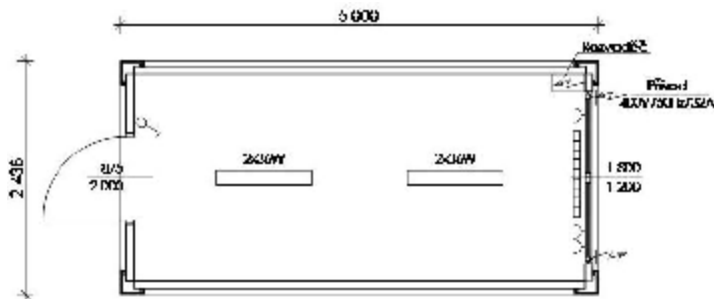

Stavební buňky

Stavební buňka – AB 3

- Venkovní rozměry:** D/Š/V 3000 x 2438 x 2600 mm
- Izolace:** standard
- Elektroinstalace:** komplet. elektroinstalace
- Vnitřní obložení:** bílý nebo dřevěný dekor
- Základní vybavení:** 1 x venkovní, ocelové dveře 875 x 2000 mm
1 x plastové okno 900 x 1200 mm s roletami
(1 x 2 KW topení – za příplatek)

Stavební buňka – AB 4

- Venkovní rozměry:** D/Š/V 4000 x 2438 x 2600 mm
- Izolace:** standard
- Elektroinstalace:** komplet. elektroinstalace
- Vnitřní obložení:** bílý nebo dřevěný dekor
- Základní vybavení:** 1 x venkovní, ocelové dveře 875 x 2000 mm
1 x plastové okno 900 x 1200 mm s roletami
(2 x plastové okno 900 x 1200 mm s roletami – za příplatek,
1 x 2 KW topení – za příplatek)

Stavební buňka – AB 5

- Venkovní rozměry:** D/Š/V 5000 x 2438 x 2600 mm
- Izolace:** standard
- Elektroinstalace:** komplet. elektroinstalace
- Vnitřní obložení:** bílý nebo dřevěný dekor
- Základní vybavení:** 1 x venkovní, ocelové dveře 875 x 2000 mm
1 x plastové okno 1800 x 1200 mm s roleta
(2 x plastové okno 900 x 1200 mm s roletami – za příplatek,
1 x 2 KW topení – za příplatek)

Stavební buňka - AB 6/WC

Venkovní rozměry: D/Š/V 6058 x 2438 x 2600 mm
Izolace: standard
Elektroinstalace: komplet. elektroinstalace
Vnitřní obložení: bílý nebo dřevěný dekor
Základní vybavení: 1 x venkovní, ocelové dveře 875 x 2000 r
1 x plastové okno 1800 x 1200 mm s role
1 x sanitární okno 600x600 mm