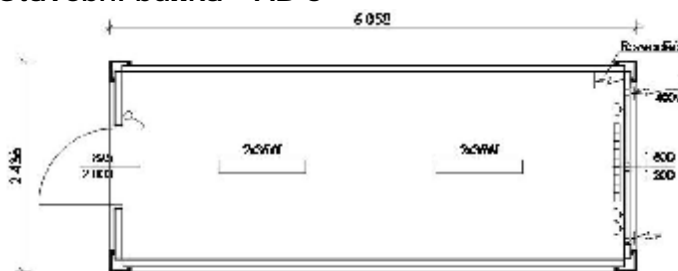

Stavební buňka – AB 4

- Venkovní rozměry:** D/Š/V 4000 x 2438 x 2600 mm
- Izolace:** standard
- Elektroinstalace:** komplet. elektroinstalace
- Vnitřní obložení:** bílý nebo dřevěný dekor
- Základní vybavení:** 1 x venkovní, ocelové dveře 875 x 2000 mm
1 x plastové okno 900 x 1200 mm s roletami
(2 x plastové okno 900 x 1200 mm s roletami – za příplatek,
1 x 2 KW topení – za příplatek)

Stavební buňka – AB 5

- Venkovní rozměry:** D/Š/V 5000 x 2438 x 2600 mm
- Izolace:** standard
- Elektroinstalace:** komplet. elektroinstalace
- Vnitřní obložení:** bílý nebo dřevěný dekor
- Základní vybavení:** 1 x venkovní, ocelové dveře 875 x 2000 mm
1 x plastové okno 1800 x 1200 mm s roleta
(2 x plastové okno 900 x 1200 mm s roletami – za příplatek,
1 x 2 KW topení – za příplatek)

Stavební buňka – AB 6

- Venkovní rozměry:** D/Š/V 6050 x 2438 x 2600 mm
- Izolace:** standard
- Elektroinstalace:** komplet. elektroinstalace
- Vnitřní obložení:** bílý nebo dřevěný dekor
- Základní vybavení:** 1 x venkovní, ocelové dveře 875 x 2000 mm
1 x plastové okno 1800 x 1200 mm s roleta
(2 x plastové okno 900 x 1200 mm s roletami – za příplatek,
1 x 2 KW topení – za příplatek)

Stavební buňka - AB 6/WC

Venkovní rozměry: D/Š/V 6058 x 2438 x 2600 mm
Izolace: standard
Elektroinstalace: komplet. elektroinstalace
Vnitřní obložení: bílý nebo dřevěný dekor
Základní vybavení: 1 x venkovní, ocelové dveře 875 x 2000 r
1 x plastové okno 1800 x 1200 mm s role
1 x sanitární okno 600x600 mm