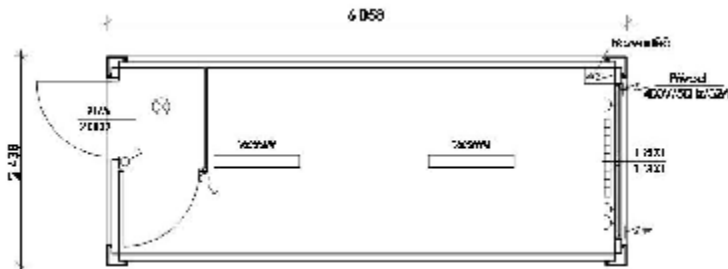

Stavební buňka - AB 6/ předsíňka

Venkovní rozměry: D/Š/V 6058 x 2438 x 2600 mm
Izolace: standard
Elektroinstalace: komplet. elektroinstalace
Vnitřní obložení: bílý nebo dřevěný dekor
Základní vybavení: 1 x venkovní, ocelové dveře 875 x 2000 r
1 x plastové okno 1800 x 1200 mm s role
1 x předsíňka s vnitřními dveřmi
(1 x 2 KW topení – za příplatek)